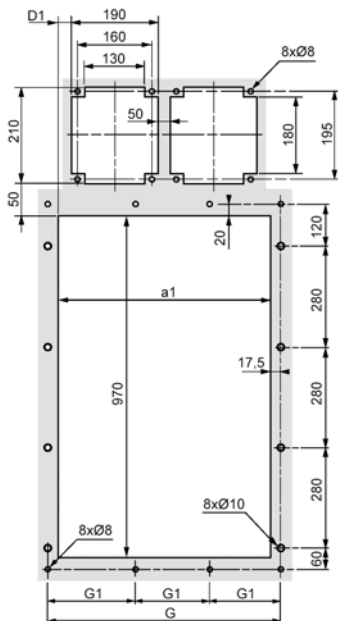

# Heatsink outside mounting kit installation sheet

E6581365

FOT	D1 mm	D2 mm	D3 mm	D4 mm	D5 mm
010Z	80	180	150	120	45
011Z	85	190	160	130	35

FOT012

FOT	a1 mm	b1 mm	G mm	G1 mm	H mm	H1 mm	H2 mm	H3 mm	H4 mm
010Z	340	790	370	15	260	120	80	100	15
011Z	360	845	396	18	310	70	91.5	83.5	10

FOT013

FOT	D1 mm
014Z	90
015Z	165

FOT	a1 mm	G mm	G1 mm
014Z	610	645	215
015Z	685	720	240