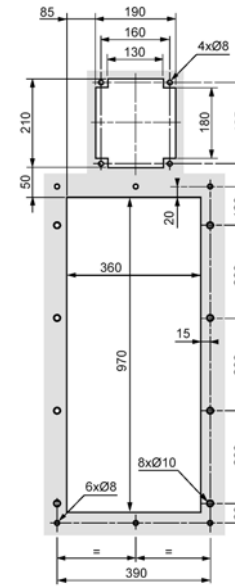

# Heatsink outside mounting kit installation sheet

E6581365

FOT	D1 mm	D2 mm	D3 mm	D4 mm	D5 mm
010Z	80	180	150	120	45
011Z	85	190	160	130	35

FOT012

FOT	a1 mm	b1 mm	G mm	G1 mm	H mm	H1 mm	H2 mm	H3 mm	H4 mm
010Z	340	790	370	15	260	120	80	100	15
011Z	360	845	396	18	310	70	91.5	83.5	10

FOT013

FOT	D1 mm
014Z	90
015Z	165

FOT	a1 mm	G mm	G1 mm
014Z	610	645	215
015Z	685	720	240