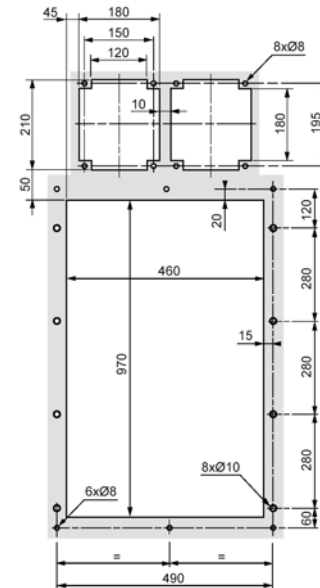

# Heatsink outside mounting kit installation sheet

E6581365

FOT	D1 mm	D2 mm	D3 mm	D4 mm	D5 mm
010Z	80	180	150	120	45
011Z	85	190	160	130	35

FOT012

FOT	a1 mm	b1 mm	G mm	G1 mm	H mm	H1 mm	H2 mm	H3 mm	H4 mm
010Z	340	790	370	15	260	120	80	100	15
011Z	360	845	396	18	310	70	91.5	83.5	10

FOT013

FOT	D1 mm
014Z	90
015Z	165

FOT	a1 mm	G mm	G1 mm
014Z	610	645	215
015Z	685	720	240