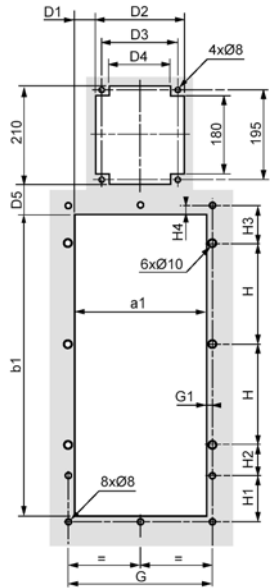

# Heatsink outside mounting kit installation sheet

E6581365 ④

FOT010Z	VFAS1-2550*,4900*	VFPS1-2550*,2750*,4900*,4110K*
FOT011Z	VFAS1-2750*,4110K*	VFPS1-2900*,4132K*
FOT012Z	VFAS1-4132K*	VFPS1-4160K*
FOT013Z	VFAS1-4160K*	VFPS1-4220K*
FOT014Z	VFAS1-4200K*,4220K*,4280K*	VFPS1-4250K*,4280K*,4315K*
FOT015Z	VFAS1-4200K*,4220K*,4280K*+ PB7-4200K	VFPS1-4250K*,4280K*,4315K*+ PB7-4200K

# Heatsink outside mounting kit installation sheet

E6581365

FOT	D1 mm	D2 mm	D3 mm	D4 mm	D5 mm
010Z	80	180	150	120	45
011Z	85	190	160	130	35

FOT012

FOT	a1 mm	b1 mm	G mm	G1 mm	H mm	H1 mm	H2 mm	H3 mm	H4 mm
010Z	340	790	370	15	260	120	80	100	15
011Z	360	845	396	18	310	70	91.5	83.5	10

FOT013

FOT	D1 mm
014Z	90
015Z	165

FOT	a1 mm	G mm	G1 mm
014Z	610	645	215
015Z	685	720	240