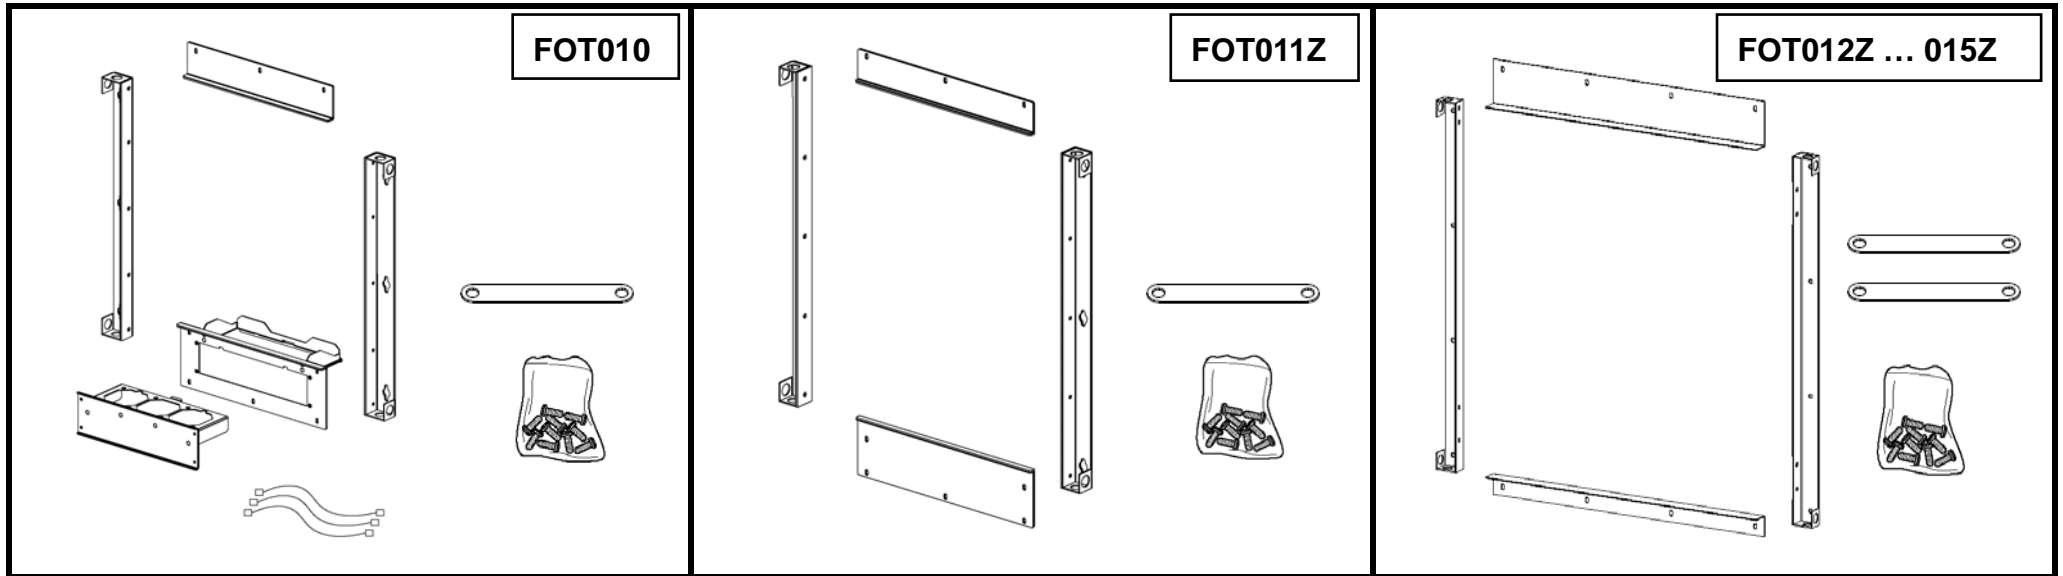

Heatsink outside mounting kit installation sheet

E6581365 ④

FOT010Z	VFAS1-2550*,4900*	VFPS1-2550*,2750*,4900*,4110K*
FOT011Z	VFAS1-2750*,4110K*	VFPS1-2900*,4132K*
FOT012Z	VFAS1-4132K*	VFPS1-4160K*
FOT013Z	VFAS1-4160K*	VFPS1-4220K*
FOT014Z	VFAS1-4200K*,4220K*,4280K*	VFPS1-4250K*,4280K*,4315K*
FOT015Z	VFAS1-4200K*,4220K*,4280K*+ PB7-4200K	VFPS1-4250K*,4280K*,4315K*+ PB7-4200K