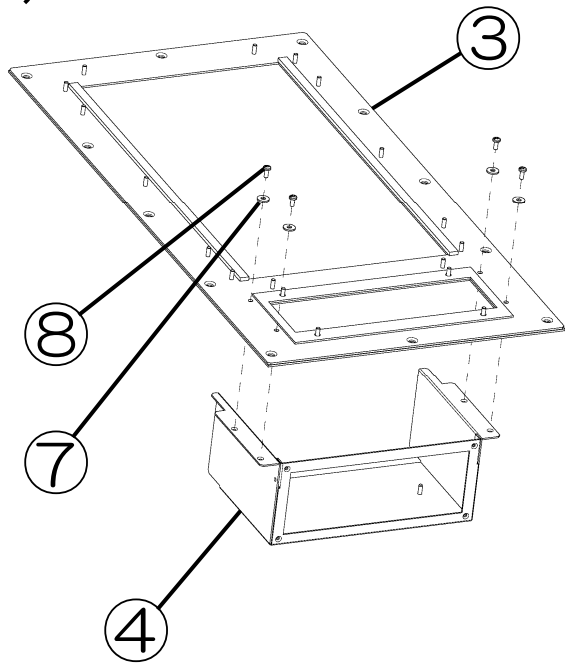

3)

4)

5)

ファン2個のときは2箇所接続
Connect 2 connectors in case of 2 fans

6)