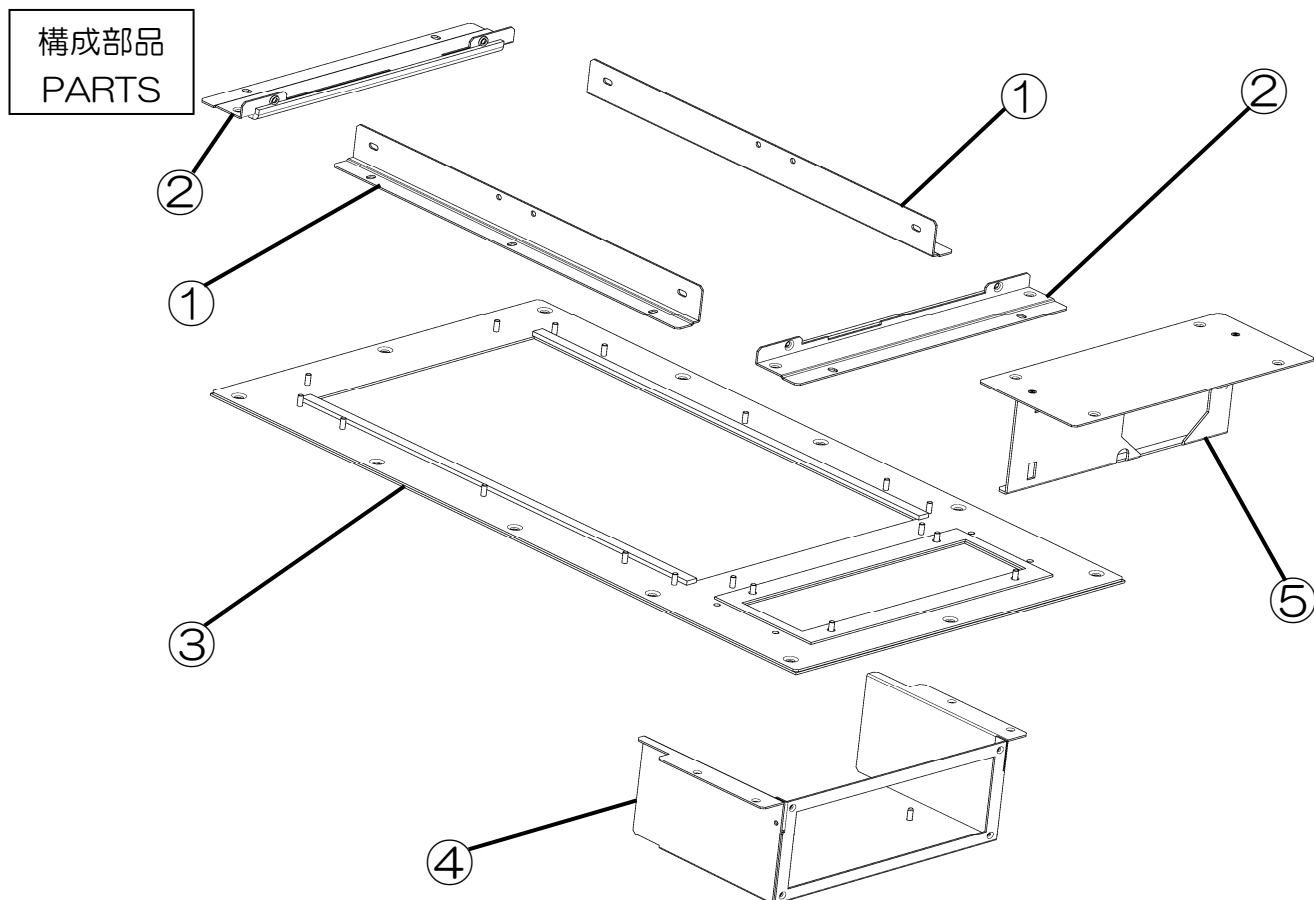

VFAS1/PS1 フィン外出しオプション取付説明書(FOT006Z~FOT009Z)
 VFAS1/PS1 Heatsink outside mounting kit installation sheet(FOT006Z~FOT009Z)

⚠ 危険 Danger

<p>! 強制 Mandatory</p>	<p>▼取り付けする前にインバータの入力電源を遮断（OFF、切）し、15分以上経過してからチャージランプ（VF-AS1/PS1）が消灯していることを確認ください。 感電の原因となります。</p> <p>▼ Shut off power when installing this option. Wait at least 15 minutes and check to make sure that the charge lamp (VF-AS1/PS1) is no longer lit. Doing so could result in electric shock.</p>
<p>! 注意 Warning</p>	<p>▼取り付けの際は、エッジで手を切らないよう ご注意ください。</p> <p>▼ Be careful to not cut your hand by the edge of the part when installing this option.</p> <p>▼フィン外出し部には冷却ファンがありますので、水滴、粉塵、オイルミストなどの環境に設置しないでください。</p> <p>▼ Do not install in the environment of water, dust and oil mist etc because there is cooling fan in heatsink outside.</p>

取付寸法
MOUNTING DIMENSION

形式 TYPE FORM	適用インバータ PRODUCT	A	B	C	D
FOT006Z	VFAS1/PS1- 2185,2220 4220	117	95	340	649
FOT007Z	VFAS1/PS1- 4300,4370	144	97.5	340	768
FOT008Z	VFAS1/PS1- 2300,2370,2450	143.5	98	420	757.5
FOT009Z	VFAS1/PS1- 4450,4550,4750	182.5	112	420	837.5