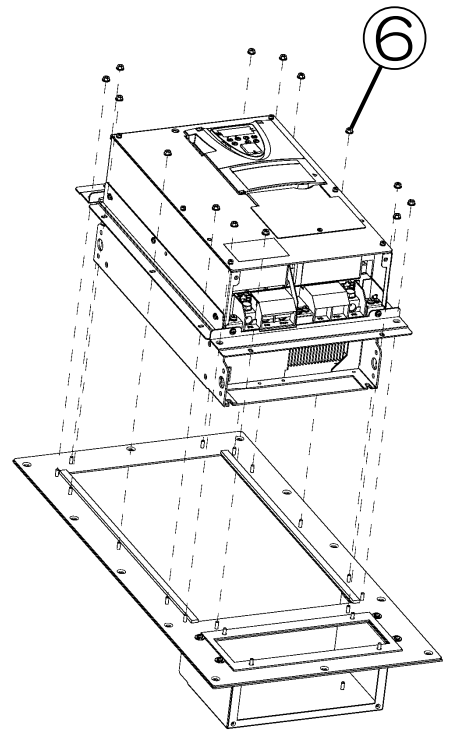

3)

4)

5)

ファン2個のときは2箇所接続
Connect 2 connectors in case of 2 fans

6)