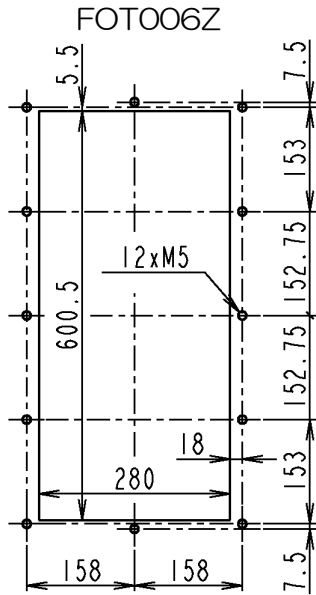

取付必要添付部品 Necessity accesaries for assembly			FOT006Z	FOT007Z	FOT008Z	FOT009Z
⑥	M4 ナット M4 nut		18	18	22	24
⑦	ナイロンワッシャ Nylon washer		16	18	18	20
⑧	M4x10 ねじ M4x10 screw		4	4	6	6
⑨	M5x20 ねじ M5x20 screw		12	14	14	16
⑩	中継ワイヤ Cable		1	2	2	2

取付寸法
MOUNTING DIMENSION

形式 TYPE FORM	適用インバータ PRODUCT	A	B	C	D
FOT006Z	VFAS1/PS1- 2185,2220 4220	117	95	340	649
FOT007Z	VFAS1/PS1- 4300,4370	144	97.5	340	768
FOT008Z	VFAS1/PS1- 2300,2370,2450	143.5	98	420	757.5
FOT009Z	VFAS1/PS1- 4450,4550,4750	182.5	112	420	837.5