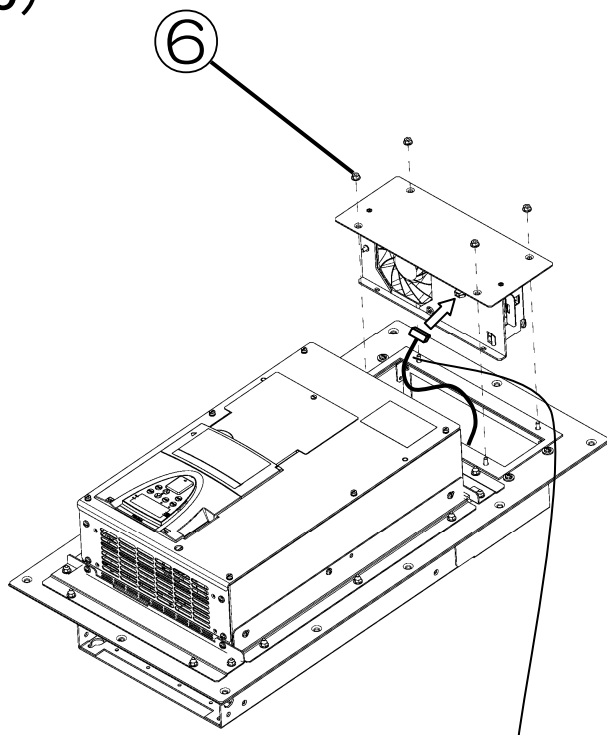

取付寸法
MOUNTING DIMENSION

形式 TYPE FORM	適用インバータ PRODUCT	A	B	C	D
FOT006Z	VFAS1/PS1- 2185,2220 4220	117	95	340	649
FOT007Z	VFAS1/PS1- 4300,4370	144	97.5	340	768
FOT008Z	VFAS1/PS1- 2300,2370,2450	143.5	98	420	757.5
FOT009Z	VFAS1/PS1- 4450,4550,4750	182.5	112	420	837.5

単位：mm
UNIT：mm

3)

4)

5)

ファン2個のときは2箇所接続
Connect 2 connectors in case of 2 fans

6)