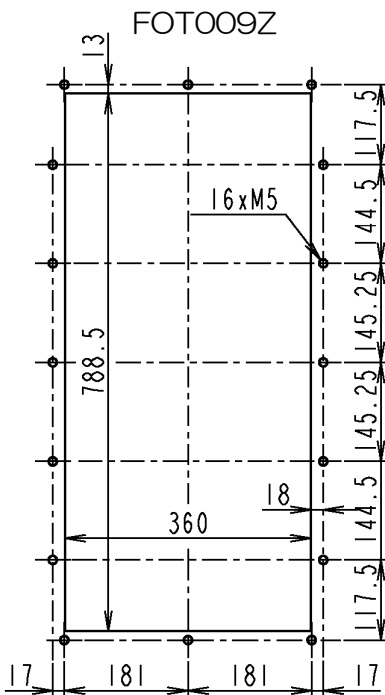

取付必要添付部品 Necessity accesaries for assembly			FOT006Z	FOT007Z	FOT008Z	FOT009Z
⑥	M4 ナット M4 nut		18	18	22	24
⑦	ナイロンワッシャ Nylon washer		16	18	18	20
⑧	M4x10 ねじ M4x10 screw		4	4	6	6
⑨	M5x20 ねじ M5x20 screw		12	14	14	16
⑩	中継ワイヤ Cable		1	2	2	2

取付寸法
MOUNTING DIMENSION

形式 TYPE FORM	適用インバータ PRODUCT	A	B	C	D
FOT006Z	VFAS1/PS1- 2185,2220 4220	117	95	340	649
FOT007Z	VFAS1/PS1- 4300,4370	144	97.5	340	768
FOT008Z	VFAS1/PS1- 2300,2370,2450	143.5	98	420	757.5
FOT009Z	VFAS1/PS1- 4450,4550,4750	182.5	112	420	837.5