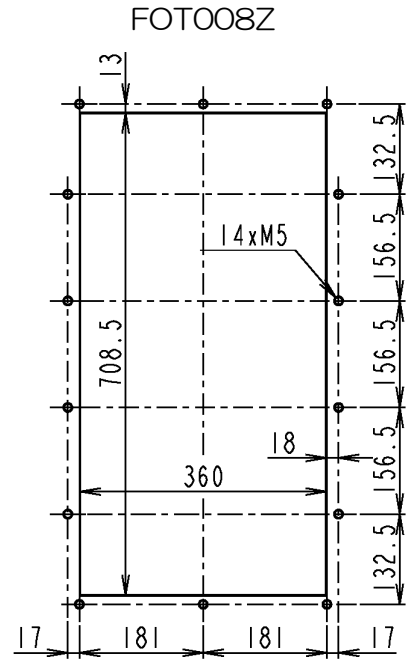

取付必要添付部品 Necessity accesaries for assembly			FOT006Z	FOT007Z	FOT008Z	FOT009Z
⑥	M4 ナット M4 nut		18	18	22	24
⑦	ナイロンワッシャ Nylon washer		16	18	18	20
⑧	M4x10 ねじ M4x10 screw		4	4	6	6
⑨	M5x20 ねじ M5x20 screw		12	14	14	16
⑩	中継ワイヤ Cable		1	2	2	2

取付寸法
MOUNTING DIMENSION

形式 TYPE FORM	適用インバータ PRODUCT	A	B	C	D
FOT006Z	VFAS1/PS1- 2185,2220 4220	117	95	340	649
FOT007Z	VFAS1/PS1- 4300,4370	144	97.5	340	768
FOT008Z	VFAS1/PS1- 2300,2370,2450	143.5	98	420	757.5
FOT009Z	VFAS1/PS1- 4450,4550,4750	182.5	112	420	837.5