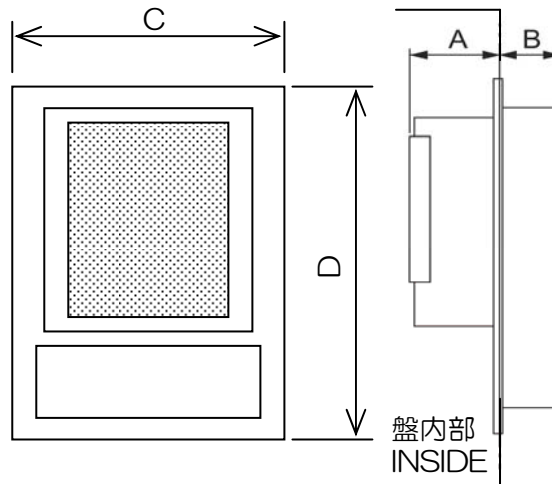

VFAS1/PS1 フィン外出しオプション取付説明書(FOT006Z~FOT009Z)
 VFAS1/PS1 Heatsink outside mounting kit installation sheet(FOT006Z~FOT009Z)

⚠ 危険 Danger

<p>! 強制 Mandatory</p>	<p>▼取り付けする前にインバータの入力電源を遮断（OFF、切）し、15分以上経過してからチャージランプ（VF-AS1/PS1）が消灯していることを確認ください。 感電の原因となります。</p> <p>▼ Shut off power when installing this option. Wait at least 15 minutes and check to make sure that the charge lamp (VF-AS1/PS1) is no longer lit. Doing so could result in electric shock.</p>
<p>! 注意 Warning</p>	<p>▼取り付けの際は、エッジで手を切らないよう ご注意ください。</p> <p>▼ Be careful to not cut your hand by the edge of the part when installing this option.</p> <p>▼フィン外出し部には冷却ファンがありますので、水滴、粉塵、オイルミストなどの環境に設置しないでください。</p> <p>▼ Do not install in the environment of water, dust and oil mist etc because there is cooling fan in heatsink outside.</p>

取付必要添付部品 Necessity accesaries for assembly			FOT006Z	FOT007Z	FOT008Z	FOT009Z
⑥	M4 ナット M4 nut		18	18	22	24
⑦	ナイロンワッシャ Nylon washer		16	18	18	20
⑧	M4x10 ねじ M4x10 screw		4	4	6	6
⑨	M5x20 ねじ M5x20 screw		12	14	14	16
⑩	中継ワイヤ Cable		1	2	2	2

取付寸法
MOUNTING DIMENSION

形式 TYPE FORM	適用インバータ PRODUCT	A	B	C	D
FOT006Z	VFAS1/PS1- 2185,2220 4220	117	95	340	649
FOT007Z	VFAS1/PS1- 4300,4370	144	97.5	340	768
FOT008Z	VFAS1/PS1- 2300,2370,2450	143.5	98	420	757.5
FOT009Z	VFAS1/PS1- 4450,4550,4750	182.5	112	420	837.5