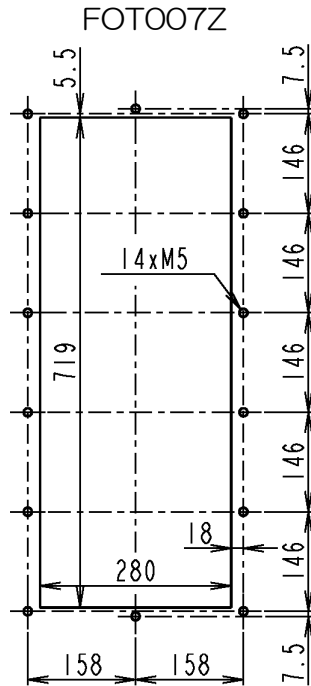

取付必要添付部品 Necessity accesaries for assembly			FOT006Z	FOT007Z	FOT008Z	FOT009Z
⑥	M4 ナット M4 nut		18	18	22	24
⑦	ナイロンワッシャ Nylon washer		16	18	18	20
⑧	M4x10 ねじ M4x10 screw		4	4	6	6
⑨	M5x20 ねじ M5x20 screw		12	14	14	16
⑩	中継ワイヤ Cable		1	2	2	2

取付寸法
MOUNTING DIMENSION

形式 TYPE FORM	適用インバータ PRODUCT	A	B	C	D
FOT006Z	VFAS1/PS1- 2185,2220 4220	117	95	340	649
FOT007Z	VFAS1/PS1- 4300,4370	144	97.5	340	768
FOT008Z	VFAS1/PS1- 2300,2370,2450	143.5	98	420	757.5
FOT009Z	VFAS1/PS1- 4450,4550,4750	182.5	112	420	837.5